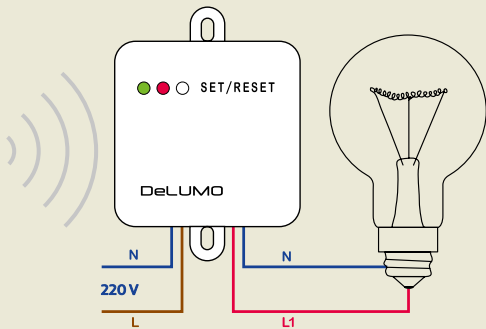

Для передачи сигнала управления используется радиоканал, что позволяет размещать пульты управления DeLUMO в любом удобном месте, перемещать их по мере необходимости, и не тратить силы и средства на трудоемкие работы по прокладке электрических сетей. Оборудование DeLUMO можно смонтировать и настроить за несколько минут, установить в любом удобном для Вас месте и на любой стадии ремонтных работ. А если отделка уже полностью завершена, то разнообразная гамма пультов DeLUMO прекрасно дополнит, как ультрасовременный, так и классический интерьер. Пульты управления DeLUMO крепятся на любой поверхности при помощи двухстороннего скотча или саморезов и не требуют подведения электропроводов.

Светильники (электроприборы) подключаются к сети 220 вольт через радиореле. Получая команды по радиоканалу, радиореле управляет светильником (электроприбором).

- Коммутируемая мощность радиореле – 1000 Вт
- Встроенная функция защиты ламп от перегорания.
- Управление любыми типами ламп.
- Встроенная функция выключения света по истечении 10 часов после последнего включения.
- Управление освещением и электроприборами по интернету, с компьютера, смартфона, планшета.