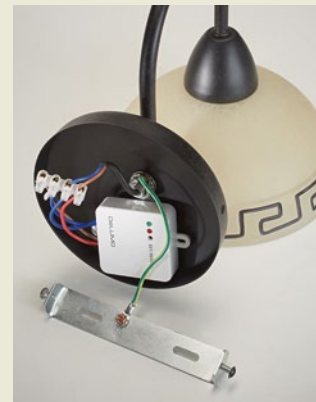

DeLUMO
LIGHT EVOLUTION

DeLUMO. БЕСПРОВОДНОЕ УПРАВЛЕНИЕ ОСВЕЩЕНИЕМ И ЭЛЕКТРОПРИБОРАМИ

Оборудование DeLUMO предназначено для дистанционного управления освещением, воротами, жалюзи, отопительными приборами, вентиляторами и другими электроприборами. Простое в монтаже и эксплуатации, оборудование DeLUMO поможет решить задачи любой сложности, от управления небольшим светильником, до полного освещения дома, приусадебного участка.

Для передачи сигнала управления используется радиоканал, что позволяет размещать пульты управления DeLUMO в любом удобном месте, перемещать их по мере необходимости, и не тратить силы и средства на трудоемкие работы по прокладке электрических сетей. Оборудование DeLUMO можно смонтировать и настроить за несколько минут, установить в любом удобном для Вас месте и на любой стадии ремонтных работ. А если отделка уже полностью завершена, то разнообразная гамма пультов DeLUMO прекрасно дополнит, как ультрасовременный, так и классический интерьер. Пульты управления DeLUMO крепятся на любой поверхности при помощи двухстороннего скотча или саморезов и не требуют подведения электропроводов.

Светильники (электроприборы) подключаются к сети 220 вольт через радиореле. Получая команды по радиоканалу, радиореле управляет светильником (электроприбором).

- Коммутируемая мощность радиореле – 1000 Вт
- Встроенная функция защиты ламп от перегорания.
- Управление любыми типами ламп.
- Встроенная функция выключения света по истечении 10 часов после последнего включения.
- Управление освещением и электроприборами по интернету, с компьютера, смартфона, планшета.